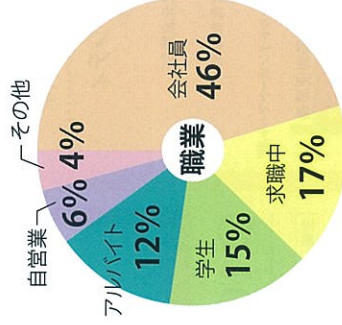

女性ファーマーに聞いてみようコーナー

新規就農で頑張っている女性の方が、自身の体験を通して「女性の目から見た農業」をアドバイスします。

農業の6次産業化に興味のある方の相談コーナー

農業をビジネスとしてどう考えていくか?その中で6次化を進めて行くための方法は?などの相談・質問に対して農業専門家がお答えします。

農業未経験の方のための相談コーナー

農業未経験の方のために、どんな初歩的な質問にも、丁寧にお答えします。

学生相談コーナー

学生の方を対象に、フェア会場の歩き方や、農業での就職についてのアドバイスを行います。

有機農業相談コーナー

有機農業に関して興味を持っている方のための相談コーナーです。

セミナーコーナー

初心者のための農業基礎知識や、実際に農業で活躍される先輩ファーマーの体験談など、有意義な情報満載のセミナーです。

インターンシップコーナー

農業法人での就職を希望する方や農業に興味がある方のための就業体験の相談コーナーです。

フェアに初めて来場される方には「ガイドツアー」がオススメです!
 フェアに初めて来場される方には、ガイドが会場を一緒に歩きながら、ブースやコーナーの説明を行う「ガイドツアー」がオススメです!

こんな人たちがフェアを訪れています!

(2014年度来場者アンケートより)

来場者の声

- 自治体による様々な支援制度など、未経験から農業を始める道がいろいろあることを知った。
- 野菜や果樹・酪農など多様な作目の中から、自分に合ったスタイルを具体的に考えられそうだ。
- 農業でもたくさんの会社が求人をしていることに驚いた。就職先として検討したい。
- 農業の難しさや楽しさについて正直に話してくれた。次は自分で体感するために現地へ行ってみようと思う。