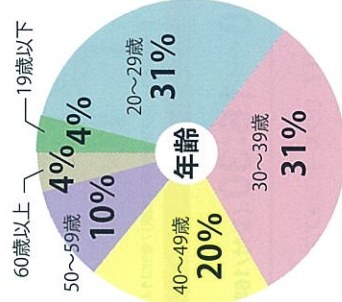

学生相談コーナー

学生の方を対象に、フェア会場の歩き方や、農業での就職についてのアドバイスを行います。

有機農業相談コーナー

有機農業に関して興味を持っている方のための相談コーナーです。

セミナーコーナー

初心者のための農業基礎知識や、実際に農業で活躍される先輩ファーマーの体験談など、有意義な情報満載のセミナーです。

インターンシップコーナー

農業法人での就職を希望する方や農業に興味がある方のための就業体験の相談コーナーです。

フェアに初めて来場される方には「ガイドツアー」がオススメです!
 フェアに初めて来場される方には、ガイドが会場を一緒に歩きながら、ブースやコーナーの説明を行う「ガイドツアー」がオススメです!

こんな人たちがフェアを訪れています!

(2014年度来場者アンケートより)

来場者の声

- 自治体による様々な支援制度など、未経験から農業を始める道がいろいろあることを知った。
- 野菜や果樹・酪農など多様な作目の中から、自分に合ったスタイルを具体的に考えられそうだ。
- 農業でもたくさんの会社が求人をしていることに驚いた。就職先として検討したい。
- 農業の難しさや楽しさについて正直に話してくれた。次は自分で体感するために現地へ行ってみようと思う。